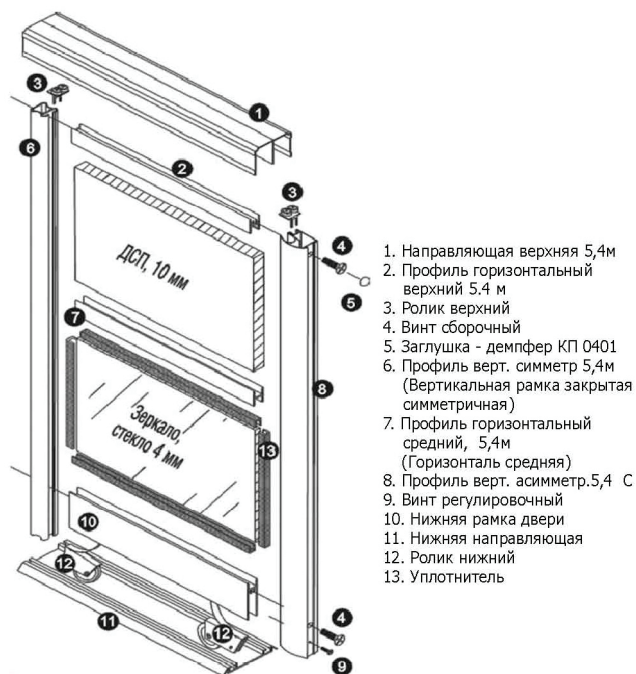

Прайс-лист шкафы купе, гардеробы

1. Двери

- 1.1 Рама двери (2,3,4,5,6,8,10,12)
- 1.2 Средняя балка (7)
- 1.3 Наполнение двери - филенка (+13)
- 1.4 Щетки на 1 дверь - 300 руб.

2. Направляющие для дверей

- 2.1 Верхняя и нижняя направляющие (1,11)

- 1. Направляющая верхняя 5,4м
- 2. Профиль горизонтальный верхний 5,4 м
- 3. Ролик верхний
- 4. Винт сборочный
- 5. Заглушка - демпфер КП 0401
- 6. Профиль верт. симметр 5,4м (Вертикальная рамка закрытая симметричная)
- 7. Профиль горизонтальный средний, 5,4м (Горизонталь средняя)
- 8. Профиль верт. асимметр.5,4 С
- 9. Винт регулировочный
- 10. Нижняя рамка двери
- 11. Нижняя направляющая
- 12. Ролик нижний
- 13. Уплотнитель

- 1.1 Рама двери (2,3,4,5,6,8,10,12)

высота \ ширина	до 58 см	до 105 см	до 135 см
до 130 см	1928 руб.	2324 руб.	2510 руб.
до 175 см	2393 руб.	2717 руб.	2924 руб.
до 265 см	3323 руб.	3647 руб.	3854 руб.