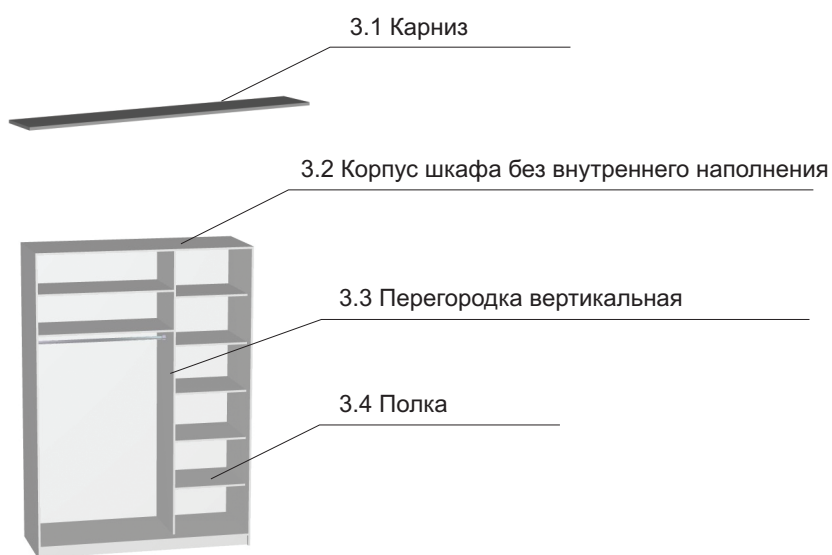

3. Корпус

3.1 Карниз

Длина, мм	до 108 см	до 180 см	до 270 см
Цена	210 руб.	372 руб.	465 руб.

3.2 Корпус шкафа без внутреннего наполнения (только каркас, глубина до 70 см)

высота \ ширина	до 108 см	до 180 см	до 270 см
до 130 см	4790 руб.	6584 руб.	8826 руб.
до 175 см	5707 руб.	7645 руб.	10068 руб.
до 265 см	7541 руб.	9768 руб.	12553 руб.

3.3 перегородка вертикальная (глубина до 70 см)

высота	до 130 см	до 175 см	до 265 см
цена, в руб.	797 руб.	1100 руб.	1705 руб.

3.4 Полка

ширина \ глубина	до 35 см	до 45 см	до 55 см
до 40 см	165 руб.	206 руб.	248 руб.
до 60 см	247 руб.	310 руб.	372 руб.
до 90 см	370 руб.	464 руб.	559 руб.